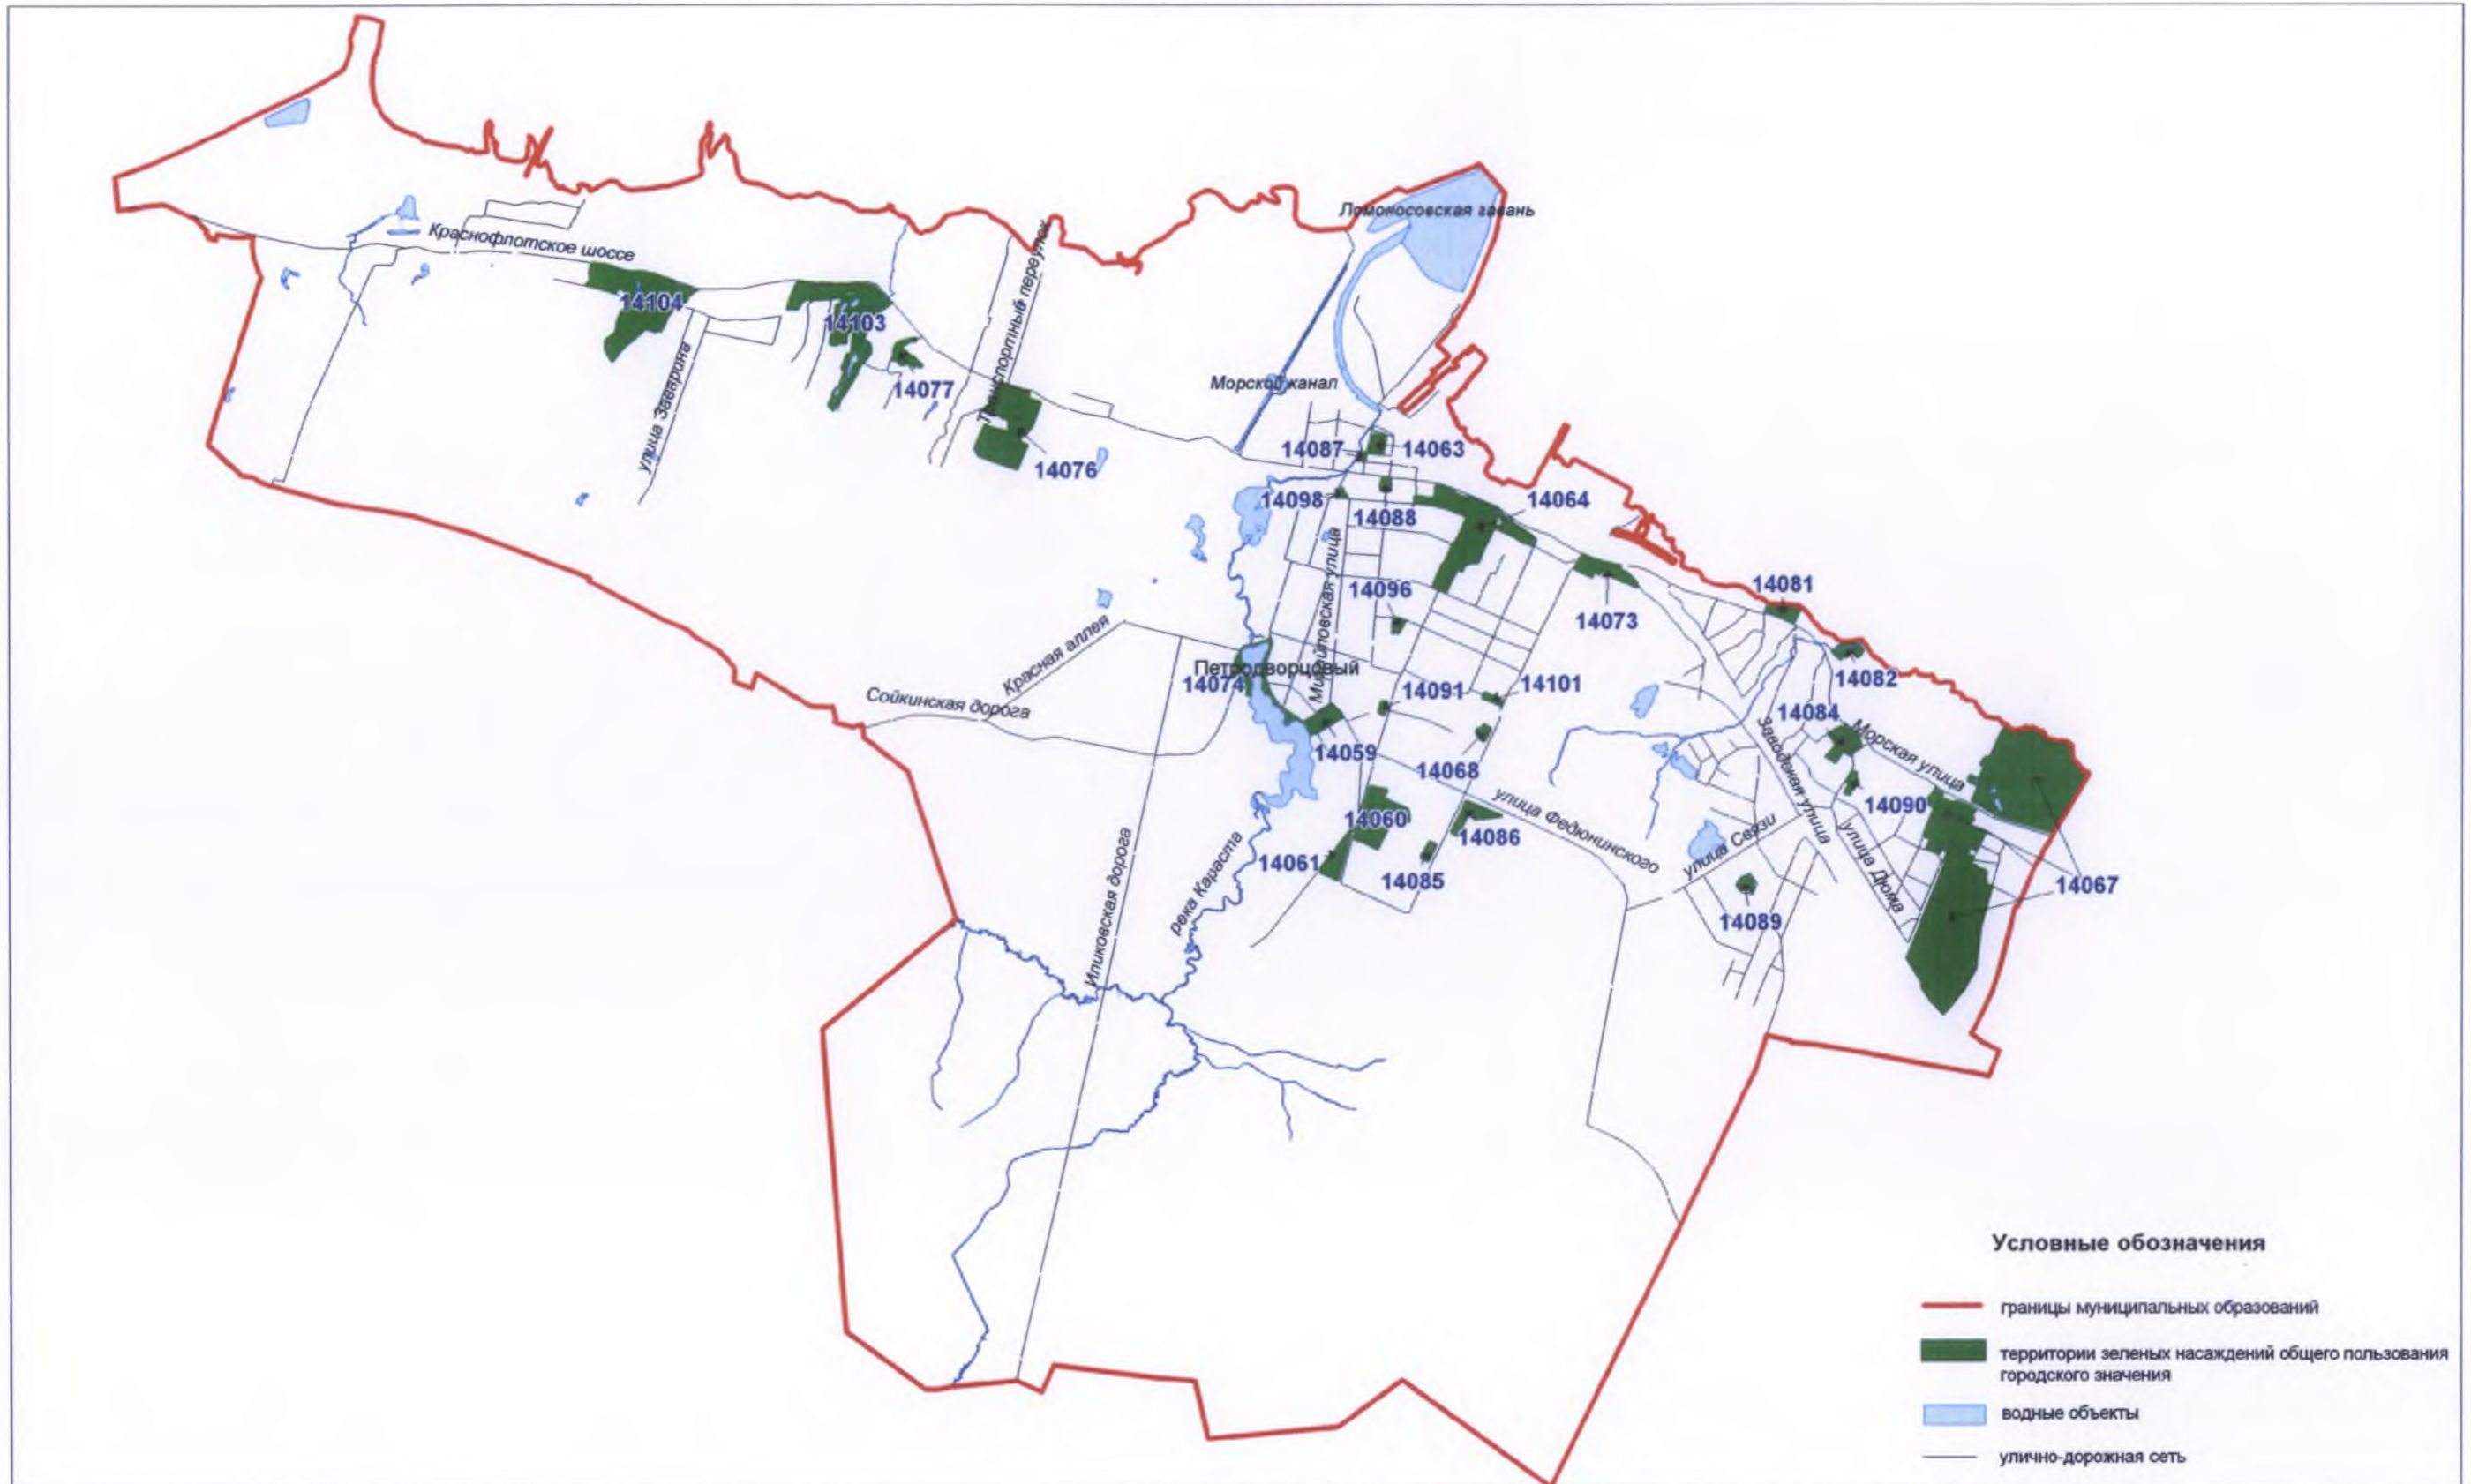

Территории зеленых насаждений общего пользования городского значения в границах Петродворцового района Санкт-Петербурга  
(город Ломоносов)

Схема 14-1

Территории зеленых насаждений общего пользования городского значения в границах Петродворцового района Санкт-Петербурга  
(город Петергоф)

Схема 14-2

Территории зеленых насаждений общего пользования городского значения в границах Петродворцового района Санкт-Петербурга  
(поселок Стрельна)

Схема 14-3