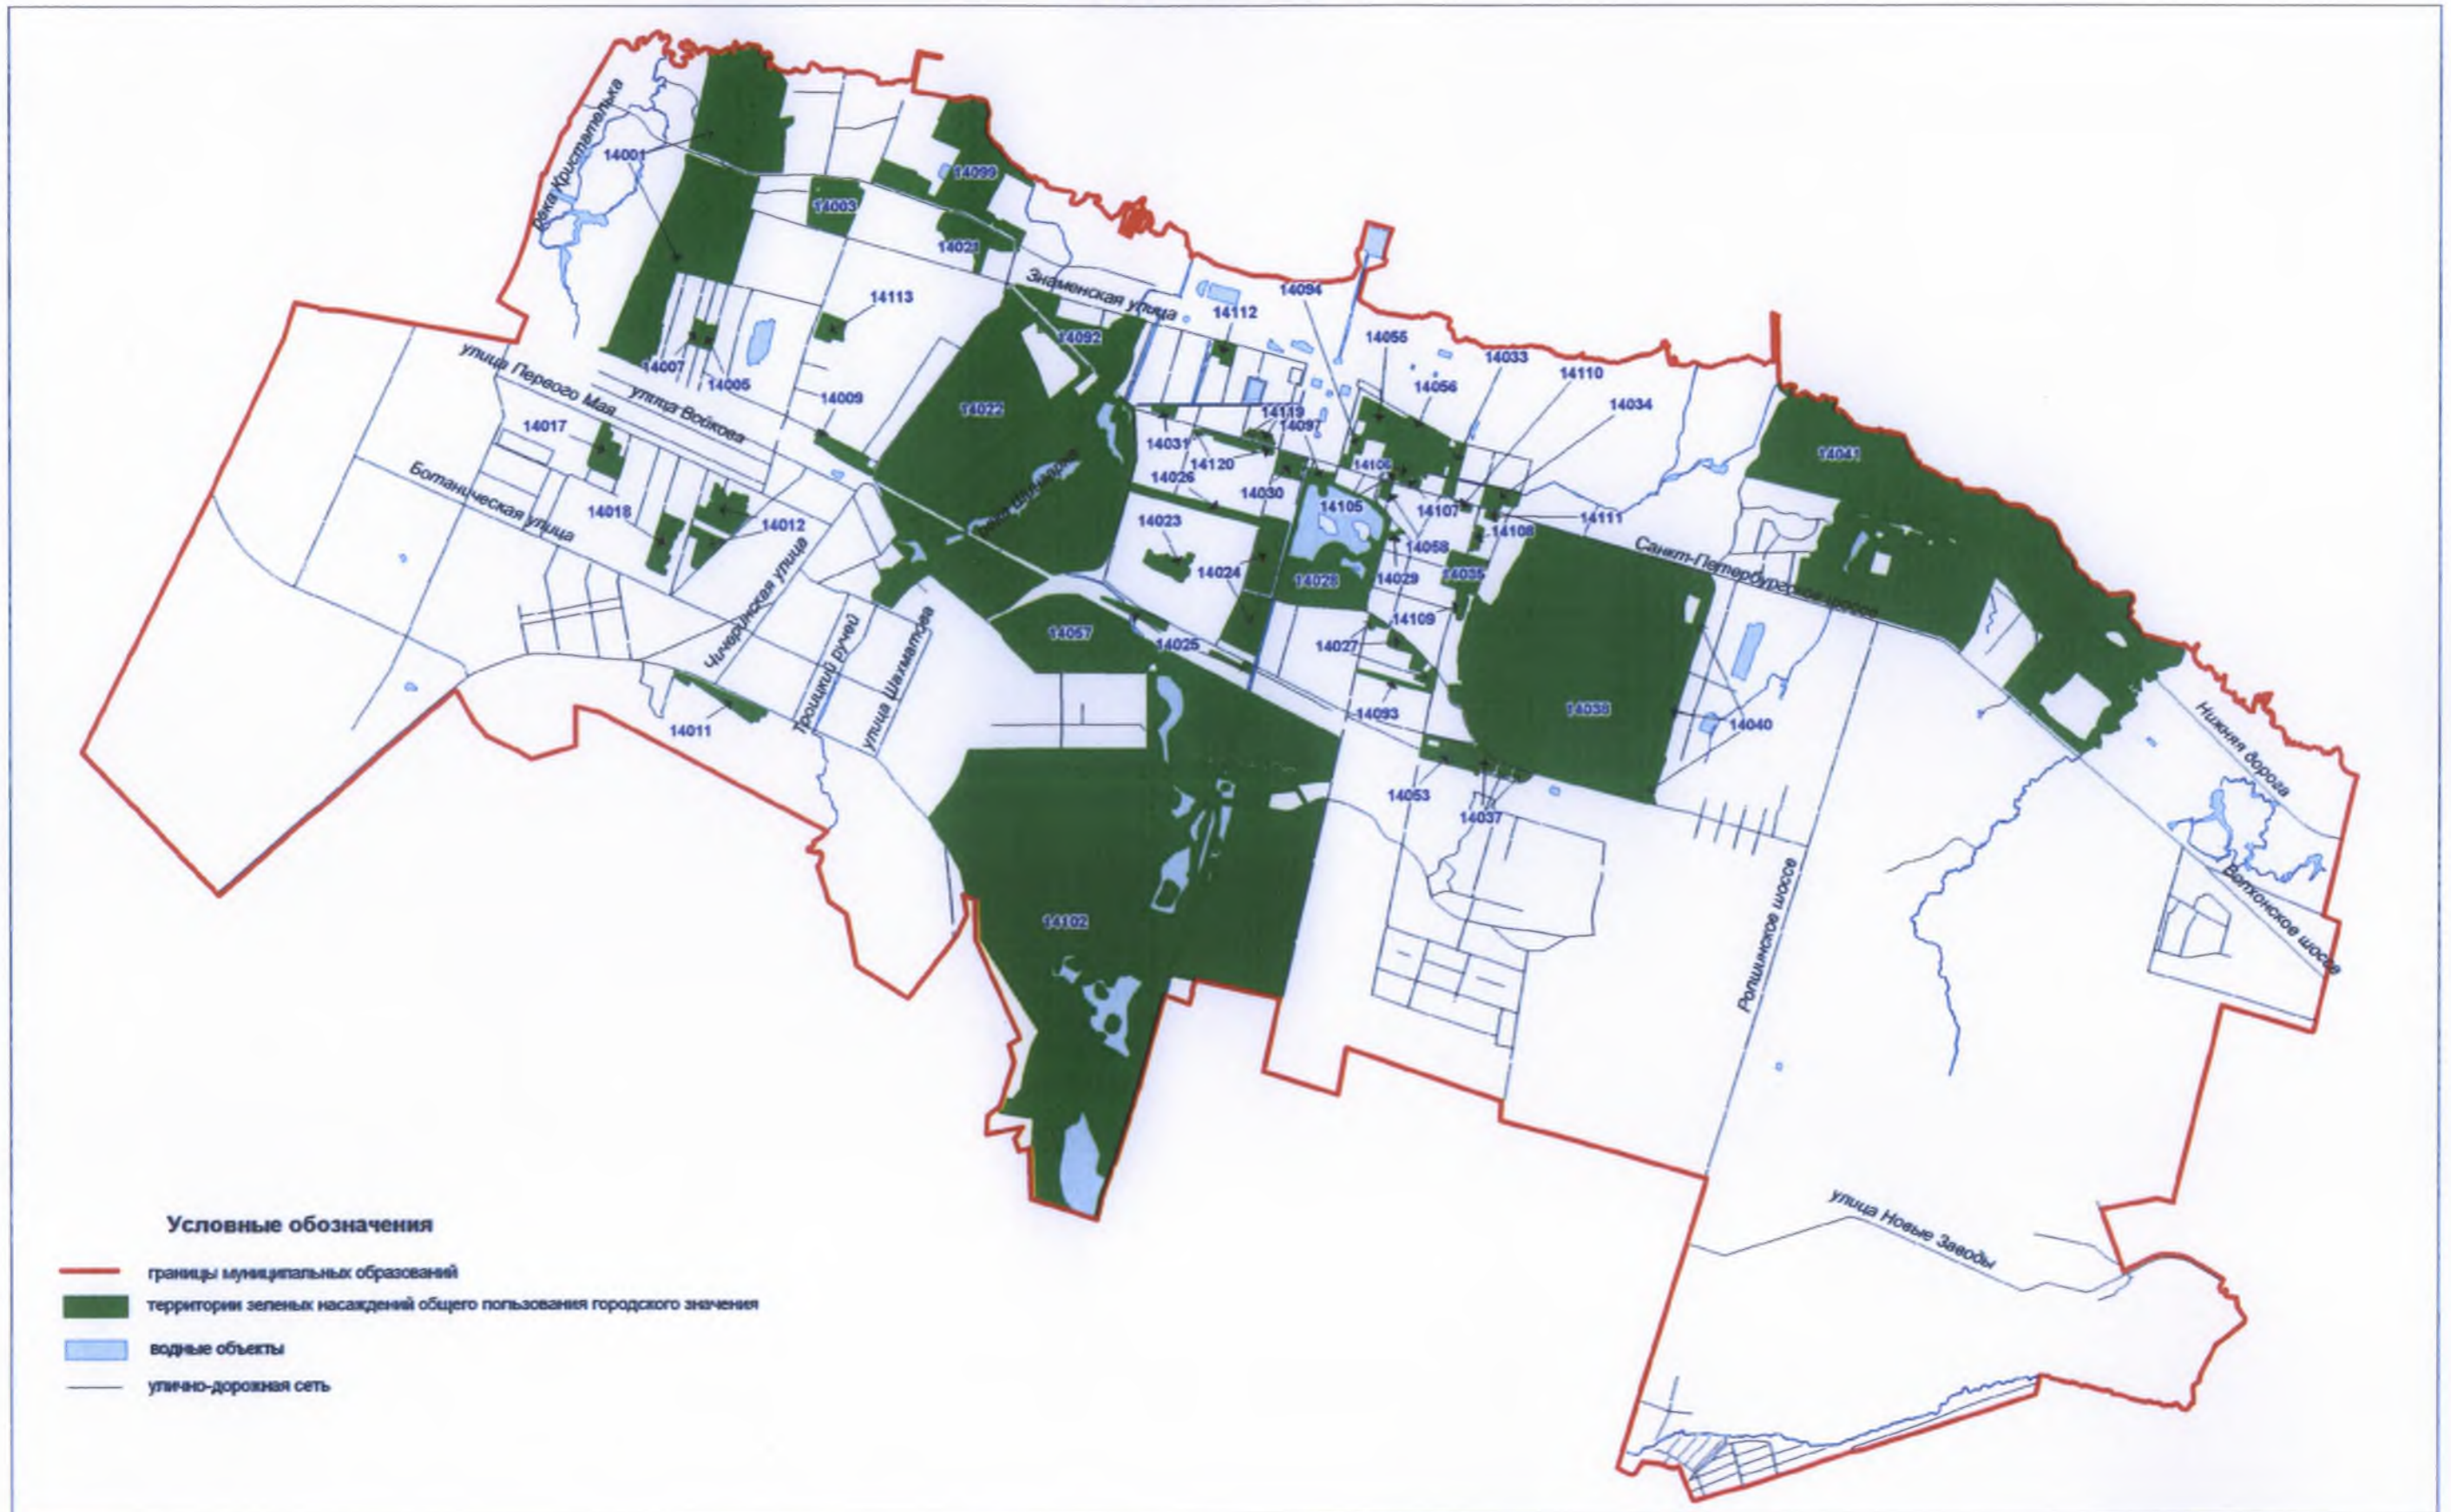

Территории зеленых насаждений общего пользования городского значения в границах Петродворцового района Санкт-Петербурга  
(город Ломоносов)

Схема 14-1

Территории зеленых насаждений общего пользования городского значения в границах Петродворцового района Санкт-Петербурга  
(город Петергоф)

Схема 14-2

Территории зеленых насаждений общего пользования городского значения в границах Петродворцового района Санкт-Петербурга  
(поселок Стрельна)

Схема 14-3